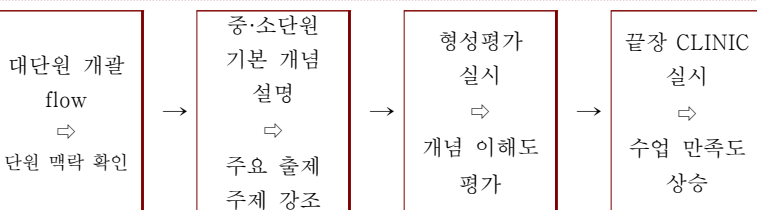

매주 금·토 수업

개강 : 6월 5일(금요일반) · 6월 6일(토요일반)

국어

과학

기말고사 대비를 위한
철저한 출판사별
단원별 개념 정리

기말고사 대비 개념 정리
(PPT를 활용한 영상 수업)

교재: 완자 중등과학3

사회2 역사2 단과반

사회2 : 매주 토 오후
역사2 : 매주 월·화 수업
사회2 : 6.13(토)

역사2 : 6.8(월)/6.9(화)
단원별 핵심 개념 요점 정리

■ 정규반 시간표

구분	국·과 (금/ 토)						사회2	역사2
	1 강의실	2 강의실	3 강의실	4 강의실	5 강의실	6 강의실	707호	
1부 금요일 5:40~7:45 토요일 9시30분~11시35분	1	국어 비상	국어 미래엔	국어 천재(박)	과학 (완자 중등과학3)		사회2	역사2
	2							
	3							
2부 금요일 7:55~10:00 토요일 11시45분~1시50분	4	과학 (완자 중등과학3)		국어 천재(박)	국어 지학사	국어 천재(노)	토 pm 2:30~	
	5							
	6							
참고사항	1) 국어·과학 연합반 수강 시 국어 출판사 별 반배치 2) 과목별 개별 수강 시 수업 시간 확인 필요 - 국어는 출판사에 따라 시간이 고정될 수 있습니다. - 과학의 경우, 1부와 2부 중 선택할 수 있습니다. (진도에 따라 시간이 고정될 수 있습니다.)						교재 : 우공비 사회2/역사2 (좋은책신사고) *중3 대상, 역사1수업불가	