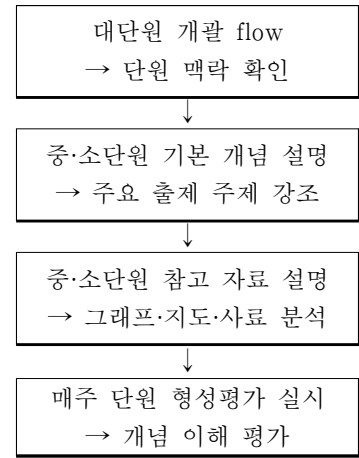

사회2 역사2 단과반

사회2 : 매주 토 오후
역사2 : 매주 월·화 수업
사회2 : 6.13(토)

역사2 : 6.8(월)/6.9(화)
단원별 핵심 개념 요점 정리